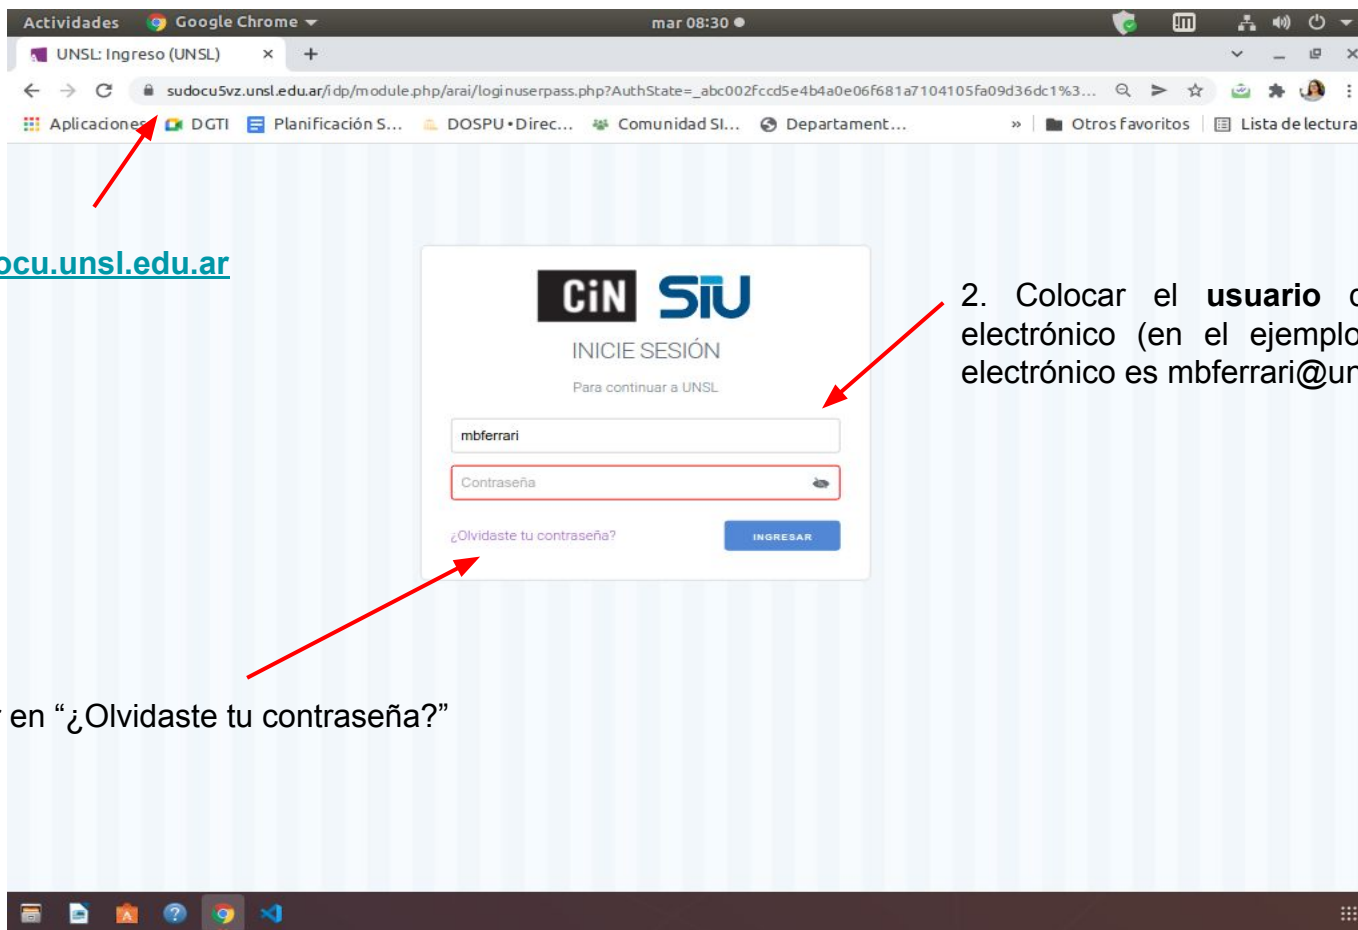

1. Ingresar a <http://sudocu.unsl.edu.ar>

2. Colocar el **usuario** del correo electrónico (en el ejemplo el correo electrónico es mbferrari@unsl.edu.ar)

3. Clickear en “¿Olvidaste tu contraseña?”