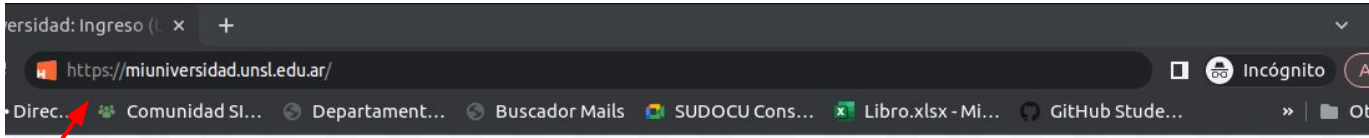

Recuperar contraseña

- Portal MI UNIVERSIDAD -

APU Martina Ferrari Vivas
 Dirección General de Tecnologías de Información

Este tutorial le será útil si es la primera vez que ingresa al sistema, si olvidó su contraseña o si la misma expiró.

Capacitaciones SUDOCU

<http://dgti.unsl.edu.ar/capacitaciones-sudocu/>

1. Ingresar a <https://miuniversidad.unsl.edu.ar/>

2. Colocar el **usuario** del correo electrónico (en el ejemplo el correo electrónico es mbferrari@unsl.edu.ar)