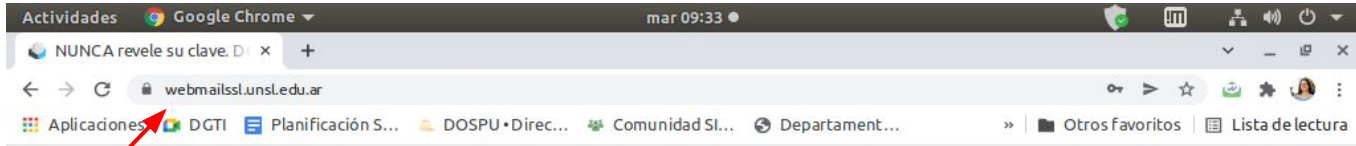

7. Ingresar a la cuenta de correo electrónico especificada anteriormente.

mbferrari

.....

inter1

INICIAR SESIÓN

NUNCA revele su clave. DGTi, que administra las cuentas de email, nunca pide las claves.